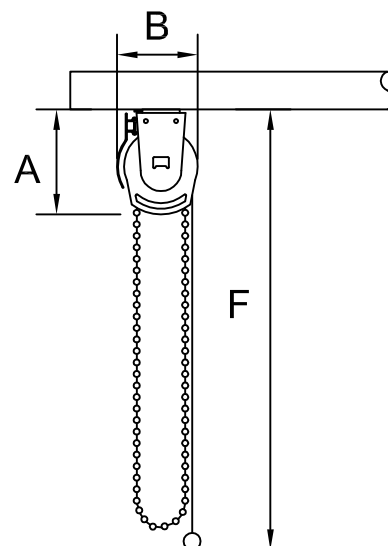

ROLO ZAVESA SA LANCICEM I MASKOM

Legenda:

- A = 7.5cm
- B = 6cm
- C = 80-250cm
- D = 1cm
- E = 2cm
- F = 100-320cm
- 1 = noseca sina
- 2 = maska
- 3 = mehanizam
- 4 = zidni/plafonski nosac
- 5 = platno
- 6 = vucni profil

*mogucnost montaze na plafon i na zid