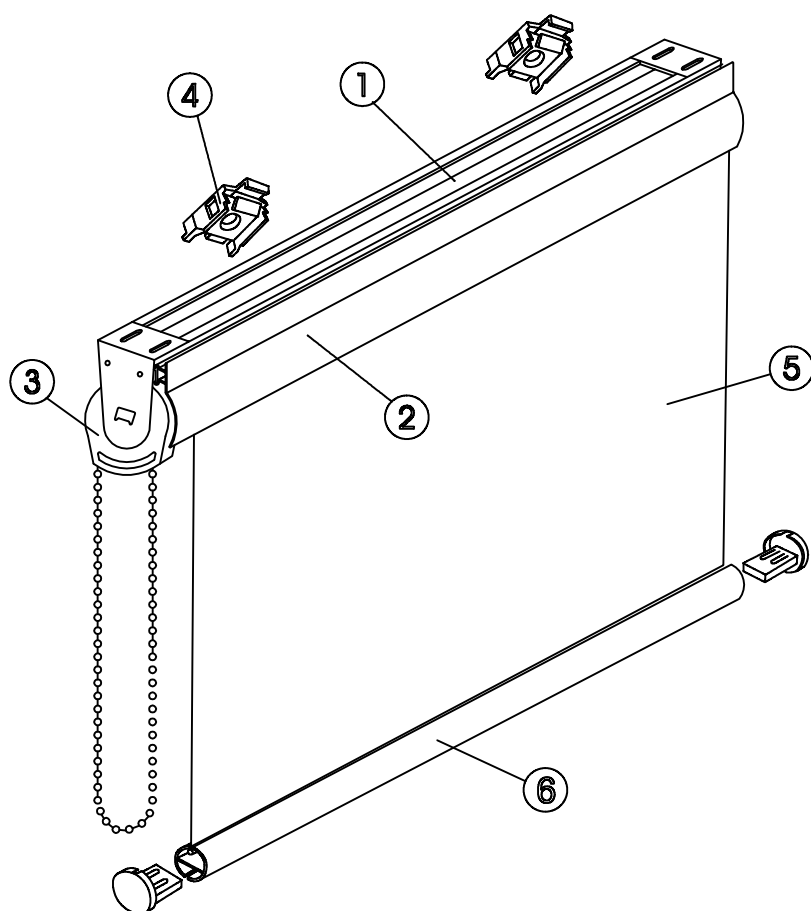

ROLO ZAVESA SA LANCICEM I MASKOM

Legenda:

- A = 7.5cm
- B = 6cm
- C = 80-250cm
- D = 1cm
- E = 2cm
- F = 100-320cm
- 1 = noseca sina
- 2 = maska
- 3 = mehanizam
- 4 = zidni/plafonski nosac
- 5 = platno
- 6 = vucni profil

*mogucnost montaze na plafon i na zid