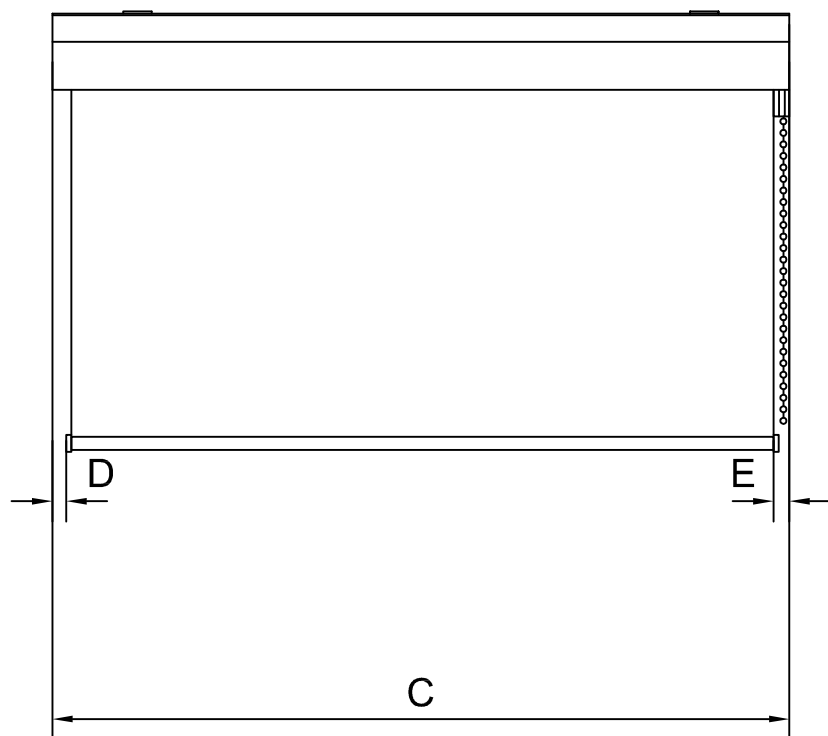

ROLO ZAVESA SA LANCICEM I MASKOM

Legenda:

- A = 7.5cm
- B = 6cm
- C = 80-250cm
- D = 1cm
- E = 2cm
- F = 100-320cm
- 1 = noseca sina
- 2 = maska
- 3 = mehanizam
- 4 = zidni/plafonski nosac
- 5 = platno
- 6 = vucni profil

*mogucnost montaze na plafon i na zid