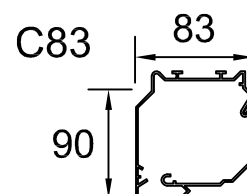

ROLO ZAVESA SA MOTOROM I VODJICAMA, kutija C83

Legenda:

- A = 8,3cm
- B = 9cm
- C = 80-250cm
- D = 4.9cm
- E = 100-320cm
- 1 = kutija
- 2 = bocne stranice
- 3 = motor
- 4 = platno
- 5 = vucni profil
- 6 = vodjice