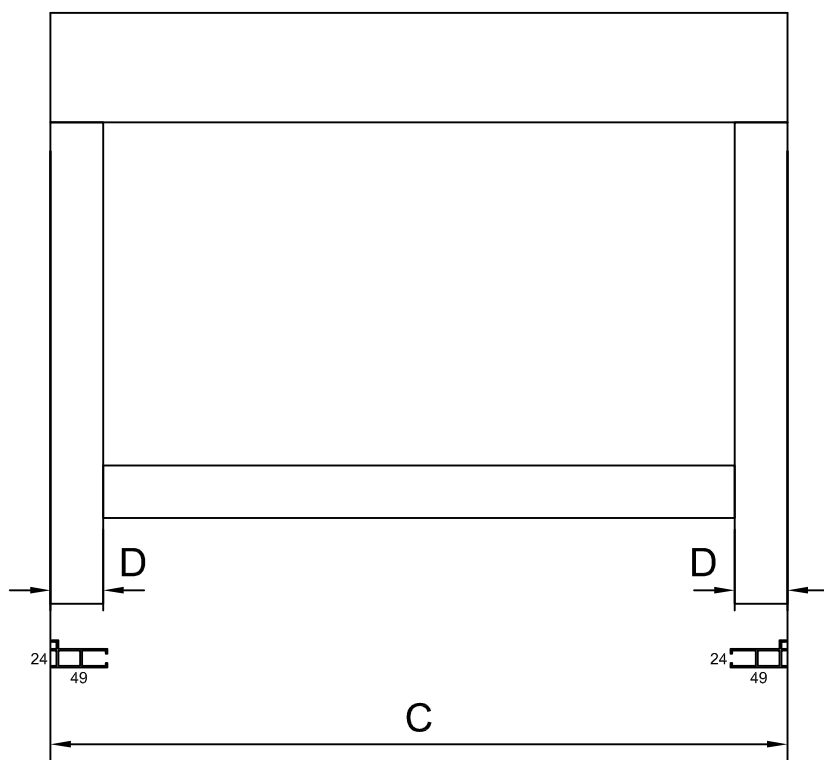

ROLO ZAVESA SA MOTOROM I VODJICAMA, kutija C83

Legenda:

- A = 8,3cm
- B = 9cm
- C = 80-250cm
- D = 4.9cm
- E = 100-320cm
- 1 = kutija
- 2 = bocne stranice
- 3 = motor
- 4 = platno
- 5 = vucni profil
- 6 = vodjice

*mogucnost montaze na plafon i na zid