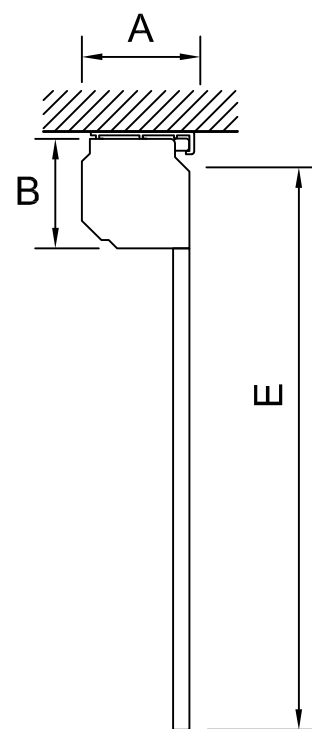

ROLO ZAVESA SA MOTOROM I VODJICAMA, kutija C83

Legenda:

- A = 8,3cm
- B = 9cm
- C = 80-250cm
- D = 4.9cm
- E = 100-320cm
- 1 = kutija
- 2 = bocne stranice
- 3 = motor
- 4 = platno
- 5 = vucni profil
- 6 = vodjice

*mogucnost montaze na plafon i na zid