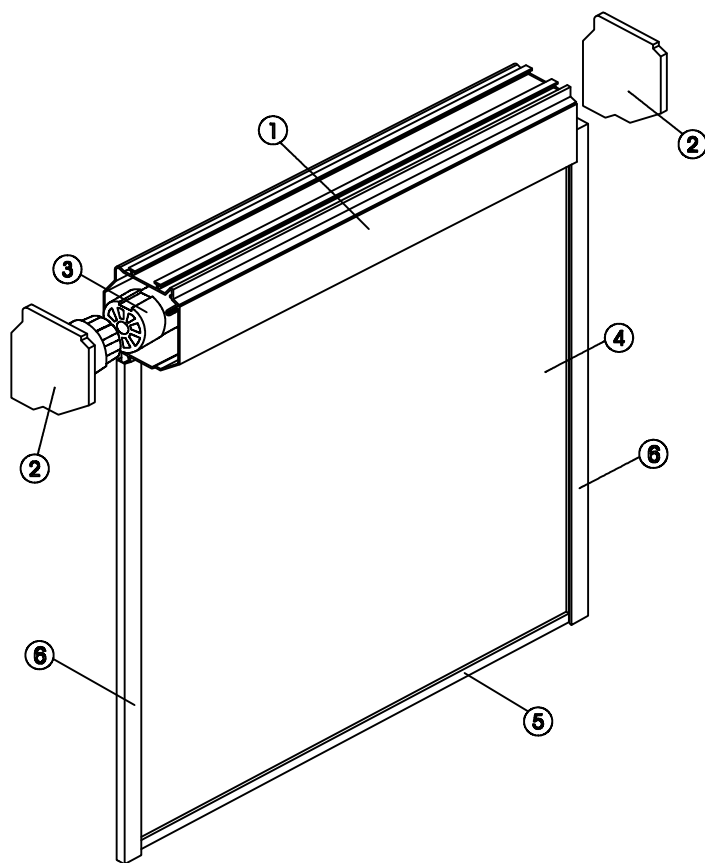

ROLO ZAVESA SA MOTOROM I VODJICAMA, kutija C83

Legenda:

- A = 8,3cm
- B = 9cm
- C = 80-250cm
- D = 4.9cm
- E = 100-320cm
- 1 = kutija
- 2 = bocne stranice
- 3 = motor
- 4 = platno
- 5 = vucni profil
- 6 = vodjice

*mogucnost montaze na plafon i na zid